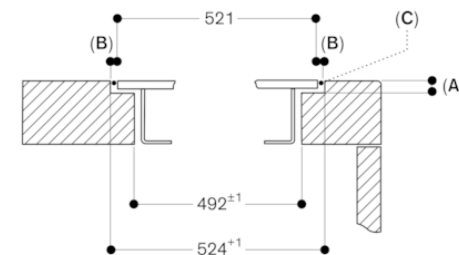

Autres couleurs disponibles

Données techniques

Caractéristiques

Appellation produit/famille : Foyer en vitrocéramique
 Type de construction : Intégrable
 Source d'énergie : Électricité
 Nombre de foyers pouvant être utilisés simultanément : 5
 Niche d'encastrement (mm) : 57 x 886-888 x 491-493
 Largeur appareil (mm) : 909
 Dimensions du produit (mm) : 57 x 909 x 521
 Dimensions du produit emballé (mm) : 125 x 1196 x 606
 Poids net (kg) : 23,484
 Poids brut (kg) : 25,5
 Témoin de chaleur résiduelle : Indépendant
 Emplacement du bandeau de commande : Externe séparé
 Matériau de base de la surface : Vitrocéramique
 Couleur de la surface : Noir
 Certificats de conformité : AENOR, CE
 Longueur du cordon électrique (cm) : 150
 Code EAN : 4242006290061
 Puissance maximum de raccordement (W) : 11100
 Intensité (A) : 3*16
 Tension (V) : 220-240
 Fréquence (Hz) : 50; 60

Gaggenau
 VI492103
 VARIO FLEXINDUCTION S400 90CM
 SS CADR HC

Version antérieure:

Version ultérieure:

Code EAN:
 4242006290061

gamme distribuée:
 FPG

Série 400, Table à induction, 90 cm
VI492103

Installation du bouton de commande, encastrement affleurant

Mesures en mm

Coupe transversale

A : $6,5^{+0,5}$
B : 1,5
C : Remplissage avec du silicone

Mesures en mm

A : $6,5^{+0,5}$
Mesures en mm

Longitudinal section

A : $6,5^{+0,5}$
B : 1,5
C : Fill with silicone

measurements in mm

Vue de dessus

Mesures en mm