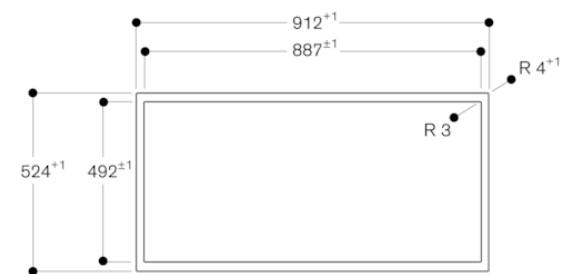

Autres couleurs disponibles

Données techniques

Caractéristiques

Appellation produit/famille : Foyer en vitrocéramique
 Type de construction : Intégrable
 Source d'énergie : Électricité
 Nombre de foyers pouvant être utilisés simultanément : 5
 Niche d'encastrement (mm) : 57 x 886-888 x 491-493
 Largeur appareil (mm) : 909
 Dimensions du produit (mm) : 57 x 909 x 521
 Dimensions du produit emballé (mm) : 125 x 1196 x 606
 Poids net (kg) : 23,484
 Poids brut (kg) : 25,5
 Témoin de chaleur résiduelle : Indépendant
 Emplacement du bandeau de commande : Externe séparé
 Matériau de base de la surface : Vitrocéramique
 Couleur de la surface : Noir
 Certificats de conformité : AENOR, CE
 Longueur du cordon électrique (cm) : 150
 Code EAN : 4242006290061
 Puissance maximum de raccordement (W) : 11100
 Intensité (A) : 3*16
 Tension (V) : 220-240
 Fréquence (Hz) : 50; 60

Mesures en mm

Coupe transversale

A : $6,5^{+0,5}$
B : 1,5
C : Remplissage avec du silicone

Mesures en mm

A : $6,5^{+0,5}$
Mesures en mm

Longitudinal section

A : $6,5^{+0,5}$
B : 1,5
C : Fill with silicone

measurements in mm

Vue de dessus

Mesures en mm