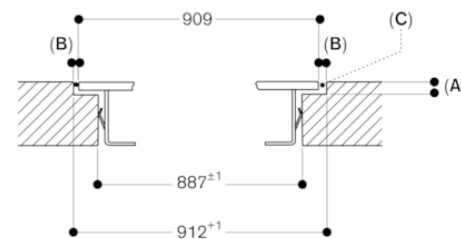

Autres couleurs disponibles

Données techniques

Caractéristiques

Appellation produit/famille : Foyer en vitrocéramique
 Type de construction : Intégrable
 Source d'énergie : Électricité
 Nombre de foyers pouvant être utilisés simultanément : 5
 Niche d'encastrement (mm) : 57 x 886-888 x 491-493
 Largeur appareil (mm) : 909
 Dimensions du produit (mm) : 57 x 909 x 521
 Dimensions du produit emballé (mm) : 125 x 1196 x 606
 Poids net (kg) : 23,484
 Poids brut (kg) : 25,5
 Témoin de chaleur résiduelle : Indépendant
 Emplacement du bandeau de commande : Externe séparé
 Matériau de base de la surface : Vitrocéramique
 Couleur de la surface : Noir
 Certificats de conformité : AENOR, CE
 Longueur du cordon électrique (cm) : 150
 Code EAN : 4242006290061
 Puissance maximum de raccordement (W) : 11100
 Intensité (A) : 3*16
 Tension (V) : 220-240
 Fréquence (Hz) : 50; 60

Gaggenau
 VI492103
 VARIO FLEXINDUCTION S400 90CM
 SS CADR HC

Version antérieure:

Version ultérieure:

Code EAN:
 4242006290061

gamme distribuée:
 FPG

Série 400, Table à induction, 90 cm
VI492103

Installation du bouton de commande, encastrement affleurant

Mesures en mm

Coupe transversale

A : $6,5^{+0,5}$
B : 1,5
C : Remplissage avec du silicone

Mesures en mm

A : $6,5^{+0,5}$
Mesures en mm

Longitudinal section

A : $6,5^{+0,5}$
B : 1,5
C : Fill with silicone

measurements in mm

Vue de dessus

Mesures en mm