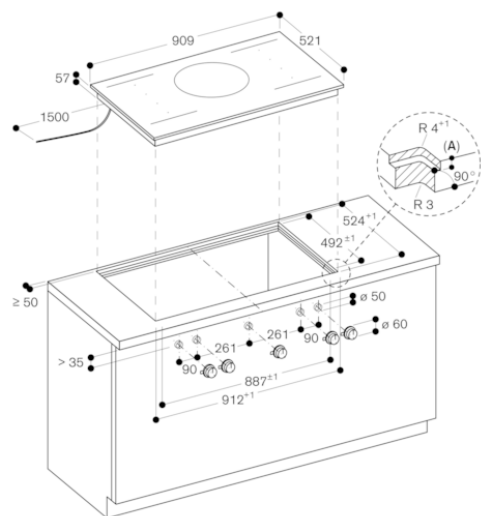

Autres couleurs disponibles

Données techniques

Caractéristiques

Appellation produit/famille : Foyer en vitrocéramique
 Type de construction : Intégrable
 Source d'énergie : Électricité
 Nombre de foyers pouvant être utilisés simultanément : 5
 Niche d'encastrement (mm) : 57 x 886-888 x 491-493
 Largeur appareil (mm) : 909
 Dimensions du produit (mm) : 57 x 909 x 521
 Dimensions du produit emballé (mm) : 125 x 1196 x 606
 Poids net (kg) : 23,484
 Poids brut (kg) : 25,5
 Témoin de chaleur résiduelle : Indépendant
 Emplacement du bandeau de commande : Externe séparé
 Matériau de base de la surface : Vitrocéramique
 Couleur de la surface : Noir
 Certificats de conformité : AENOR, CE
 Longueur du cordon électrique (cm) : 150
 Code EAN : 4242006290061
 Puissance maximum de raccordement (W) : 11100
 Intensité (A) : 3*16
 Tension (V) : 220-240
 Fréquence (Hz) : 50; 60

Gaggenau
 VI492103
 VARIO FLEXINDUCTION S400 90CM
 SS CADR HC

Version antérieure:

Version ultérieure:

Code EAN:
 4242006290061

gamme distribuée:
 FPG

Série 400, Table à induction, 90 cm
VI492103

Installation du bouton de commande, encastrement affleurant

Mesures en mm

Coupe transversale

A : $6,5^{+0,5}$
B : 1,5
C : Remplissage avec du silicone

Mesures en mm

A : $6,5^{+0,5}$
Mesures en mm

Longitudinal section

A : $6,5^{+0,5}$
B : 1,5
C : Fill with silicone

measurements in mm

Vue de dessus

Mesures en mm