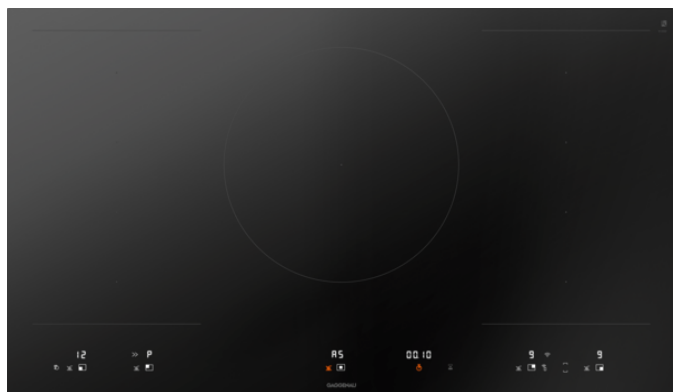

Série 400, Table à induction, 90 cm VI492103

- Fonction Flex pour la combinaison des zones de cuissons rectangulaires
- Positionnement libre des casseroles sur les zones de cuisson combinées
- Fonction Frying-Sensor pour un contrôle de la température dans les poêles
- Grande zone de cuisson pour casseroles jusqu'à ø 32 cm
- Idéal pour la poêle Wok à fond arrondi, avec accessoire adaptateur
- Sélection et réglage faciles de toutes les fonctions grâce au display bicolore
- Bouton de commande en inox massif
- Sans cadre pour encastrement à fleur de plan

Zones de cuisson

- 2 zones de cuisson Flex Induction 20x23 cm (2200 W, avec Booster 3700 W), combinables en zone 40x23 cm (3300 W, avec Booster 3700 W).
- 2 zones de cuisson Flex Induction 20x23 cm (2200 W, avec Booster 3700 W), combinables en zone 40x23 cm (3300 W, avec Booster 3700 W).
- 1 zone de cuisson induction ø 21 cm (2200 W, avec Booster 3700 W) extensible automatiquement en ø 26 cm (2600 W, avec Booster 3700 W) et ø 32 cm (3300 W, avec Booster 3700 W).

Bandeau de commande

- Boutons de commande avec anneau lumineux, indication des zones de cuisson et marquage des puissances.
- Contrôle électronique avec 12 pakâpes (1...12) de cuisson.
- Utilisation confortable des commandes grâce au display bicolore (blanc/orange).

Gaggenau
 VI492103
 VARIO FLEXINDUCTION S400 90CM
 SS CADR HC

Version antérieure:

Version ultérieure:

Code EAN:
 4242006290061

gamme distribuée:
 FPG

Série 400, Table à induction, 90 cm
VI492103

Installation du bouton de commande, encastrement affleurant