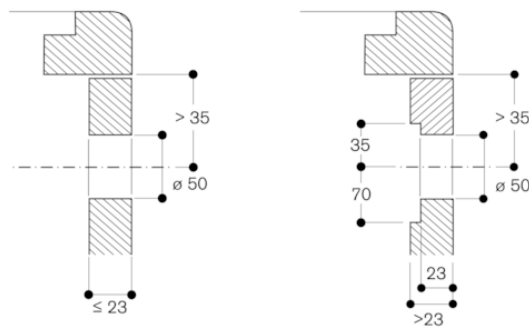

Autres couleurs disponibles

Données techniques

Caractéristiques

Appellation produit/famille : Foyer en vitrocéramique
 Type de construction : Intégrable
 Source d'énergie : Électricité
 Nombre de foyers pouvant être utilisés simultanément : 5
 Niche d'encastrement (mm) : 57 x 886-888 x 491-493
 Largeur appareil (mm) : 909
 Dimensions du produit (mm) : 57 x 909 x 521
 Dimensions du produit emballé (mm) : 125 x 1196 x 606
 Poids net (kg) : 23,484
 Poids brut (kg) : 25,5
 Témoin de chaleur résiduelle : Indépendant
 Emplacement du bandeau de commande : Externe séparé
 Matériau de base de la surface : Vitrocéramique
 Couleur de la surface : Noir
 Certificats de conformité : AENOR, CE
 Longueur du cordon électrique (cm) : 150
 Code EAN : 4242006290061
 Puissance maximum de raccordement (W) : 11100
 Intensité (A) : 3*16
 Tension (V) : 220-240
 Fréquence (Hz) : 50; 60

Gaggenau
 VI492103
 VARIO FLEXINDUCTION S400 90CM
 SS CADR HC

Version antérieure:

Version ultérieure:

Code EAN:
 4242006290061

gamme distribuée:
 FPG

Série 400, Table à induction, 90 cm
VI492103

Installation du bouton de commande, encastrement affleurant

Mesures en mm

Coupe transversale

A : $6,5^{+0,5}$
B : 1,5
C : Remplissage avec du silicone

Mesures en mm

A : $6,5^{+0,5}$
Mesures en mm

Longitudinal section

A : $6,5^{+0,5}$
B : 1,5
C : Fill with silicone

measurements in mm

Vue de dessus

Mesures en mm