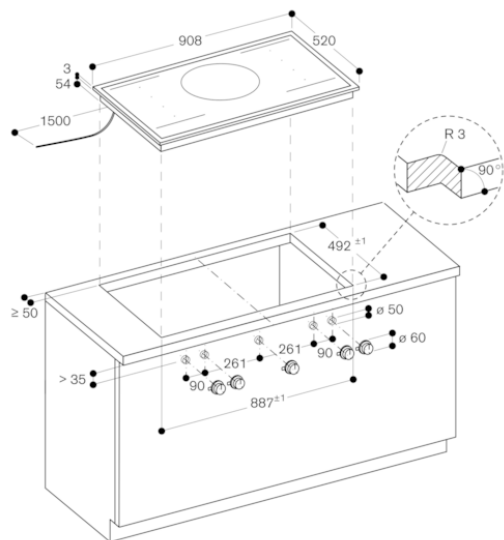

Autres couleurs disponibles

Données techniques

Caractéristiques

Appellation produit/famille : Foyer en vitrocéramique
 Type de construction : Intégrable
 Source d'énergie : Électricité
 Nombre de foyers pouvant être utilisés simultanément : 5
 Niche d'encastrement (mm) : 57 x 886-888 x 491-493
 Largeur appareil (mm) : 908
 Dimensions du produit (mm) : 57 x 908 x 520
 Dimensions du produit emballé (mm) : 125 x 1196 x 606
 Poids net (kg) : 24,483
 Poids brut (kg) : 26,5
 Témoin de chaleur résiduelle : Indépendant
 Emplacement du bandeau de commande : Externe séparé
 Matériau de base de la surface : Vitrocéramique
 Couleur de la surface : Acier inox, Noir
 Couleur du cadre : Acier inox
 Certificats de conformité : AENOR, CE
 Longueur du cordon électrique (cm) : 150
 Code EAN : 4242006285036
 Puissance maximum de raccordement (W) : 11100
 Intensité (A) : 3*16
 Tension (V) : 220-240
 Fréquence (Hz) : 50; 60

Gaggenau
 VI492113
 VARIO FLEXINDUCTION S400 90CM
 C. INOX HC

Version antérieure:

Version ultérieure:

Code EAN:
 4242006285036

gamme distribuée:
 FPG

Série 400, Vario Table à induction, 90 cm
VI492113

Installation du bouton de commande, encastrement affleurant

Mesures en mm

Installation du bouton de commande, montage sur le plan de travail

Mesures en mm

mesures en mm

A : 3,5^{±0,0}

Mesures en mm

Coupe longitudinale

A : 3,5^{±0,5}

B : Remplissage avec du silicone

Mesures en mm

Série 400, Vario Table à induction, 90 cm
VI492113

Vue de dessus

Mesures en mm

Coupe transversale

A : 3,5^{0,5}

B : Remplissage avec du silicone