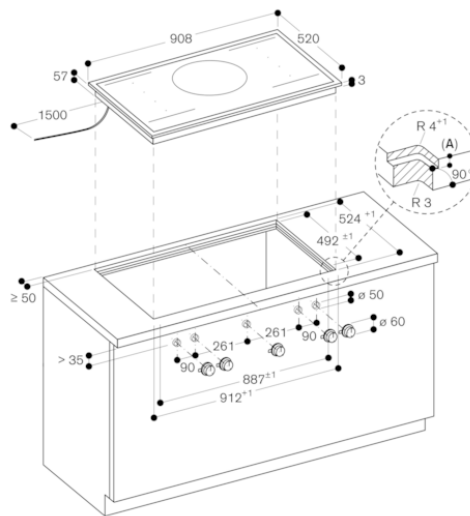

Autres couleurs disponibles

Données techniques

Caractéristiques

Appellation produit/famille : Foyer en vitrocéramique
 Type de construction : Intégrable
 Source d'énergie : Électricité
 Nombre de foyers pouvant être utilisés simultanément : 5
 Niche d'encastrement (mm) : 57 x 886-888 x 491-493
 Largeur appareil (mm) : 908
 Dimensions du produit (mm) : 57 x 908 x 520
 Dimensions du produit emballé (mm) : 125 x 1196 x 606
 Poids net (kg) : 24,483
 Poids brut (kg) : 26,5
 Témoin de chaleur résiduelle : Indépendant
 Emplacement du bandeau de commande : Externe séparé
 Matériau de base de la surface : Vitrocéramique
 Couleur de la surface : Acier inox, Noir
 Couleur du cadre : Acier inox
 Certificats de conformité : AENOR, CE
 Longueur du cordon électrique (cm) : 150
 Code EAN : 4242006285036
 Puissance maximum de raccordement (W) : 11100
 Intensité (A) : 3*16
 Tension (V) : 220-240
 Fréquence (Hz) : 50; 60

Mesures en mm

Installation du bouton de commande, montage sur le plan de travail

Mesures en mm

mesures en mm

A : 3,5^{±0,0}

Mesures en mm

Coupe longitudinale

A : 3,5^{±0,5}

B : Remplissage avec du silicone

Mesures en mm

Série 400, Vario Table à induction, 90 cm
VI492113

Vue de dessus

Mesures en mm

Coupe transversale

A : 3,5^{0,5}

B : Remplissage avec du silicone

Mesures en mm