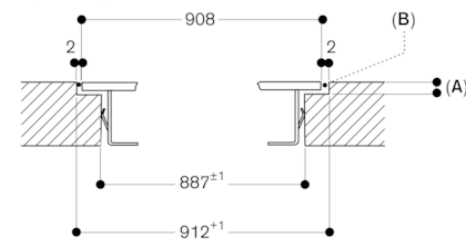

Autres couleurs disponibles

Données techniques

Caractéristiques

Appellation produit/famille : Foyer en vitrocéramique
 Type de construction : Intégrable
 Source d'énergie : Électricité
 Nombre de foyers pouvant être utilisés simultanément : 5
 Niche d'encastrement (mm) : 57 x 886-888 x 491-493
 Largeur appareil (mm) : 908
 Dimensions du produit (mm) : 57 x 908 x 520
 Dimensions du produit emballé (mm) : 125 x 1196 x 606
 Poids net (kg) : 24,483
 Poids brut (kg) : 26,5
 Témoin de chaleur résiduelle : Indépendant
 Emplacement du bandeau de commande : Externe séparé
 Matériau de base de la surface : Vitrocéramique
 Couleur de la surface : Acier inox, Noir
 Couleur du cadre : Acier inox
 Certificats de conformité : AENOR, CE
 Longueur du cordon électrique (cm) : 150
 Code EAN : 4242006285036
 Puissance maximum de raccordement (W) : 11100
 Intensité (A) : 3*16
 Tension (V) : 220-240
 Fréquence (Hz) : 50; 60

Mesures en mm

Installation du bouton de commande, montage sur le plan de travail

Mesures en mm

mesures en mm

A : 3,5^{±0,0}

Mesures en mm

Coupe longitudinale

A : 3,5^{±0,5}

B : Remplissage avec du silicone

Mesures en mm

Série 400, Vario Table à induction, 90 cm
VI492113

Vue de dessus

Mesures en mm

Coupe transversale

A : 3,5^{0,5}

B : Remplissage avec du silicone

Mesures en mm