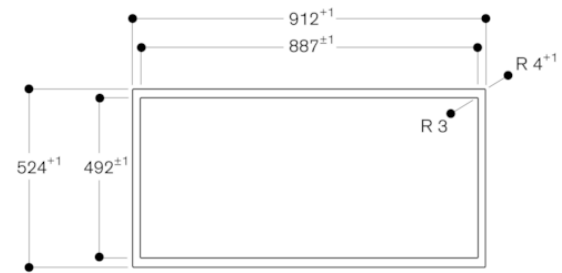

Autres couleurs disponibles

Données techniques

Caractéristiques

Appellation produit/famille : Foyer en vitrocéramique
 Type de construction : Intégrable
 Source d'énergie : Électricité
 Nombre de foyers pouvant être utilisés simultanément : 5
 Niche d'encastrement (mm) : 57 x 886-888 x 491-493
 Largeur appareil (mm) : 908
 Dimensions du produit (mm) : 57 x 908 x 520
 Dimensions du produit emballé (mm) : 125 x 1196 x 606
 Poids net (kg) : 24,483
 Poids brut (kg) : 26,5
 Témoin de chaleur résiduelle : Indépendant
 Emplacement du bandeau de commande : Externe séparé
 Matériau de base de la surface : Vitrocéramique
 Couleur de la surface : Acier inox, Noir
 Couleur du cadre : Acier inox
 Certificats de conformité : AENOR, CE
 Longueur du cordon électrique (cm) : 150
 Code EAN : 4242006285036
 Puissance maximum de raccordement (W) : 11100
 Intensité (A) : 3*16
 Tension (V) : 220-240
 Fréquence (Hz) : 50; 60

Mesures en mm

Installation du bouton de commande, montage sur le plan de travail

Mesures en mm

mesures en mm

A : 3,5^{±0,0}

Mesures en mm

Coupe longitudinale

A : 3,5^{±0,5}

B : Remplissage avec du silicone

Mesures en mm

Série 400, Vario Table à induction, 90 cm
VI492113

Vue de dessus

Mesures en mm

Coupe transversale

A : 3,5^{0,5}

B : Remplissage avec du silicone

Mesures en mm