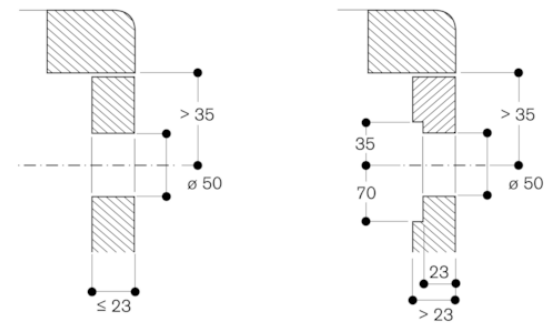

Autres couleurs disponibles

Données techniques

Caractéristiques

Appellation produit/famille : Foyer en vitrocéramique
 Type de construction : Intégrable
 Source d'énergie : Électricité
 Nombre de foyers pouvant être utilisés simultanément : 5
 Niche d'encastrement (mm) : 57 x 886-888 x 491-493
 Largeur appareil (mm) : 908
 Dimensions du produit (mm) : 57 x 908 x 520
 Dimensions du produit emballé (mm) : 125 x 1196 x 606
 Poids net (kg) : 24,483
 Poids brut (kg) : 26,5
 Témoin de chaleur résiduelle : Indépendant
 Emplacement du bandeau de commande : Externe séparé
 Matériau de base de la surface : Vitrocéramique
 Couleur de la surface : Acier inox, Noir
 Couleur du cadre : Acier inox
 Certificats de conformité : AENOR, CE
 Longueur du cordon électrique (cm) : 150
 Code EAN : 4242006285036
 Puissance maximum de raccordement (W) : 11100
 Intensité (A) : 3*16
 Tension (V) : 220-240
 Fréquence (Hz) : 50; 60

Gaggenau
 VI492113
 VARIO FLEXINDUCTION S400 90CM
 C. INOX HC

Version antérieure:

Version ultérieure:

Code EAN:
 4242006285036

gamme distribuée:
 FPG

Série 400, Vario Table à induction, 90 cm
VI492113

Installation du bouton de commande, encastrement affleurant

Mesures en mm

Installation du bouton de commande, montage sur le plan de travail

Mesures en mm

mesures en mm

A : 3,5^{±0,0}

Mesures en mm

Coupe longitudinale

A : 3,5^{±0,5}

B : Remplissage avec du silicone

Mesures en mm

Série 400, Vario Table à induction, 90 cm
VI492113

Vue de dessus

Mesures en mm

Coupe transversale

A : 3,5^{0,5}

B : Remplissage avec du silicone