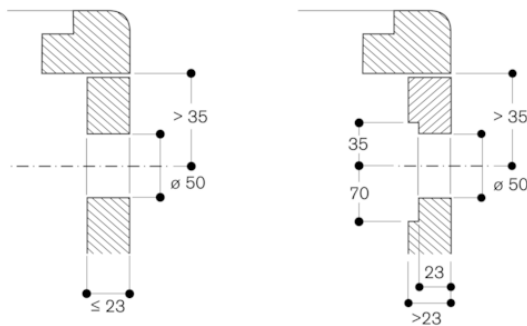

Autres couleurs disponibles

Données techniques

Caractéristiques

Appellation produit/famille : Foyer en vitrocéramique
 Type de construction : Intégrable
 Source d'énergie : Électricité
 Nombre de foyers pouvant être utilisés simultanément : 5
 Niche d'encastrement (mm) : 57 x 886-888 x 491-493
 Largeur appareil (mm) : 908
 Dimensions du produit (mm) : 57 x 908 x 520
 Dimensions du produit emballé (mm) : 125 x 1196 x 606
 Poids net (kg) : 24,483
 Poids brut (kg) : 26,5
 Témoin de chaleur résiduelle : Indépendant
 Emplacement du bandeau de commande : Externe séparé
 Matériau de base de la surface : Vitrocéramique
 Couleur de la surface : Acier inox, Noir
 Couleur du cadre : Acier inox
 Certificats de conformité : AENOR, CE
 Longueur du cordon électrique (cm) : 150
 Code EAN : 4242006285036
 Puissance maximum de raccordement (W) : 11100
 Intensité (A) : 3*16
 Tension (V) : 220-240
 Fréquence (Hz) : 50; 60

Gaggenau
 VI492113
 VARIO FLEXINDUCTION S400 90CM
 C. INOX HC

Version antérieure:

Version ultérieure:

Code EAN:
 4242006285036

gamme distribuée:
 FPG

Série 400, Vario Table à induction, 90 cm
VI492113

Installation du bouton de commande, encastrement affleurant

Mesures en mm

Installation du bouton de commande, montage sur le plan de travail

Mesures en mm

mesures en mm

A : 3,5^{±0,0}

Mesures en mm

Coupe longitudinale

A : 3,5^{±0,5}

B : Remplissage avec du silicone

Mesures en mm

Série 400, Vario Table à induction, 90 cm
VI492113

Vue de dessus

Mesures en mm

Coupe transversale

A : 3,5^{0,5}

B : Remplissage avec du silicone