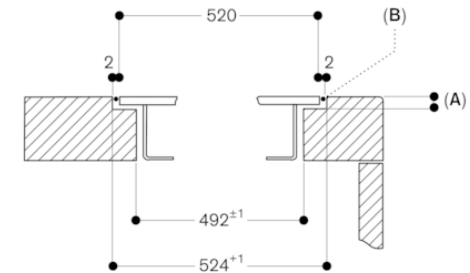

Autres couleurs disponibles

Données techniques

Caractéristiques

Appellation produit/famille : Foyer en vitrocéramique
 Type de construction : Intégrable
 Source d'énergie : Électricité
 Nombre de foyers pouvant être utilisés simultanément : 5
 Niche d'encastrement (mm) : 57 x 886-888 x 491-493
 Largeur appareil (mm) : 908
 Dimensions du produit (mm) : 57 x 908 x 520
 Dimensions du produit emballé (mm) : 125 x 1196 x 606
 Poids net (kg) : 24,483
 Poids brut (kg) : 26,5
 Témoin de chaleur résiduelle : Indépendant
 Emplacement du bandeau de commande : Externe séparé
 Matériau de base de la surface : Vitrocéramique
 Couleur de la surface : Acier inox, Noir
 Couleur du cadre : Acier inox
 Certificats de conformité : AENOR, CE
 Longueur du cordon électrique (cm) : 150
 Code EAN : 4242006285036
 Puissance maximum de raccordement (W) : 11100
 Intensité (A) : 3*16
 Tension (V) : 220-240
 Fréquence (Hz) : 50; 60

Mesures en mm

Installation du bouton de commande, montage sur le plan de travail

Mesures en mm

mesures en mm

A : 3,5^{±0,0}

Mesures en mm

Coupe longitudinale

A : 3,5^{±0,5}

B : Remplissage avec du silicone

Mesures en mm

Série 400, Vario Table à induction, 90 cm
VI492113

Vue de dessus

Mesures en mm

Coupe transversale

A : 3,5^{0,5}

B : Remplissage avec du silicone

Mesures en mm