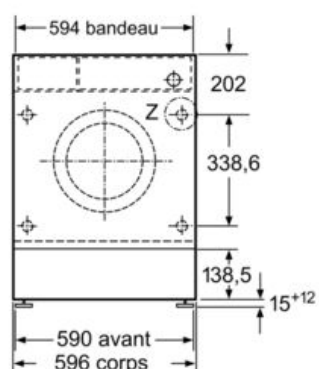

#### Caractéristiques techniques

- Porte réversible
- Plinthe ajustable en hauteur: 15 cm
- Plinthe ajustable en profondeur: 6.5 cm
- Hublot 30 cm Blanc, ouverture à 130°
- Pieds arrières réglables à l'avant par système à cardan

<sup>4</sup> Durée du programme Eco 40-60 en charge pleine

\*\* valeur arrondie

**iQ500, Lave-linge, chargement frontal,  
7 kg, 1200 trs/min  
WI12W348FF**

Cotes

Mesures en mm

Mesures en mm

Unité Z

perçage  
min. 12 de profondeur

Mesures en mm

Mesures en mm