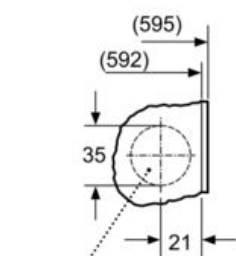

#### Caractéristiques techniques

- Porte réversible
- Plinthe ajustable en hauteur: 15 cm
- Plinthe ajustable en profondeur: 6.5 cm
- Hublot 30 cm Blanc, ouverture à 130°
- Pieds arrières réglables à l'avant par système à cardan

<sup>4</sup> Durée du programme Eco 40-60 en charge pleine

\*\* valeur arrondie

**iQ500, Lave-linge, chargement frontal,  
7 kg, 1200 trs/min  
WI12W348FF**

Cotes

Mesures en mm

Mesures en mm

Unité Z

perçage  
min. 12 de profondeur

Mesures en mm

Mesures en mm