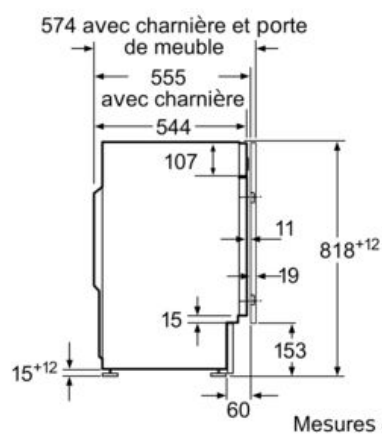

#### Caractéristiques techniques

- Porte réversible
- Plinthe ajustable en hauteur: 15 cm
- Plinthe ajustable en profondeur: 6.5 cm
- Hublot 30 cm Blanc, ouverture à 130°
- Pieds arrières réglables à l'avant par système à cardan

<sup>4</sup> Durée du programme Eco 40-60 en charge pleine

\*\* valeur arrondie

**iQ500, Lave-linge, chargement frontal,  
7 kg, 1200 trs/min  
WI12W348FF**

Cotes

Mesures en mm

Mesures en mm

Unité Z

perçage  
min. 12 de profondeur

Mesures en mm

Mesures en mm