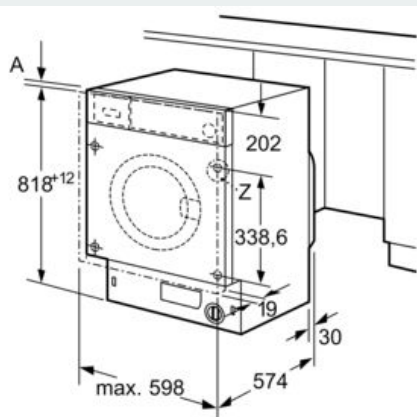

#### Caractéristiques techniques

- Porte réversible
- Plinthe ajustable en hauteur: 15 cm
- Plinthe ajustable en profondeur: 6.5 cm
- Hublot 30 cm Blanc, ouverture à 130°
- Pieds arrières réglables à l'avant par système à cardan

<sup>4</sup> Durée du programme Eco 40-60 en charge pleine

\*\* valeur arrondie

**iQ500, Lave-linge, chargement frontal,  
7 kg, 1200 trs/min  
WI12W348FF**

Cotes

Mesures en mm

Mesures en mm

Unité Z

perçage  
min. 12 de profondeur

Mesures en mm

Mesures en mm