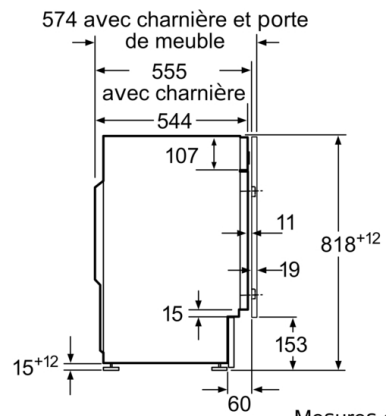

Données techniques

Classe d'efficacité énergétique: C
Consommation énergétique pondérée en kWh pour 100 cycles de lavage Eco 40-60: 59 kWh
Capacité maximale en kg: 7,0 kg
Consommation d'eau du programme Eco en litres par cycle: 43 l
Durée du programme Eco 40-60 en heures et en minutes à la capacité nominale: 3:10 h
Classe d'efficacité d'essorage du programme Eco 40-60: B
Classe d'émissions de bruit acoustique dans l'air: A
Émissions de bruit acoustique dans l'air: 64 dB(A) re 1 pW
Intégrable / Pose-libre: Encastrable
Hauteur avec top: -2 mm
Dimensions du produit: 818 x 596 x 544 mm
Poids net: 75,8 kg
Puissance de raccordement: 2300 W
Intensité: 10 A
Tension: 220-240 V
Fréquence: 50 Hz
Certificats de conformité: CE, Morocco, VDE
Longueur du cordon électrique: 210 cm
Charnière de porte: À gauche
Roulettes: non
Code EAN: 4242005348855
Indice de réparabilité: 8,7
Type de montage: Intégration total

Caractéristiques techniques

- Porte réversible
- Hauteur x Largeur appareil: 81.8 cm x 59.6 cm
- Plinthe ajustable en hauteur: 15 cm
- Plinthe ajustable en profondeur: 6.5 cm
- Hublot 30 cm Blanc, ouverture à 130°
- Pieds arrières réglables à l'avant par système à cardan

**Série 6, Lave-linge, chargement frontal, 7 kg,
1200 trs/min
WIW24348FF**

Mesures en mm

Unité Z

Mesures en mm

Mesures en mm

Mesures en mm