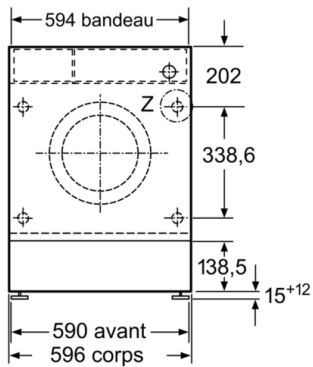

Données techniques

Classe d'efficacité énergétique: C
Consommation énergétique pondérée en kWh pour 100 cycles de lavage Eco 40-60: 59 kWh
Capacité maximale en kg: 7,0 kg
Consommation d'eau du programme Eco en litres par cycle: 43 l
Durée du programme Eco 40-60 en heures et en minutes à la capacité nominale: 3:10 h
Classe d'efficacité d'essorage du programme Eco 40-60: B
Classe d'émissions de bruit acoustique dans l'air: A
Émissions de bruit acoustique dans l'air: 64 dB(A) re 1 pW
Intégrable / Pose-libre: Encastrable
Hauteur avec top: -2 mm
Dimensions du produit: 818 x 596 x 544 mm
Poids net: 75,8 kg
Puissance de raccordement: 2300 W
Intensité: 10 A
Tension: 220-240 V
Fréquence: 50 Hz
Certificats de conformité: CE, Morocco, VDE
Longueur du cordon électrique: 210 cm
Charnière de porte: À gauche
Roulettes: non
Code EAN: 4242005348855
Indice de réparabilité: 8,7
Type de montage: Intégration total

Confort/Sécurité

- La fonction Rajout de linge permet de rajouter ou retirer des vêtements en cours de cycle.
- Ecran LED indiquant déroulement de cycle, vitesse d'essorage, temps restant, fin différée 24 h et préconisation de chargement.
- Compteur d'usage : suivez le nombre de programmes effectués
- Signal sonore fin de programme
- Protection anti-débordement
- Détection mousse
- Détection antibalourd
- Capacité variable automatique en fonction de la charge

Caractéristiques techniques

- Porte réversible
- Hauteur x Largeur appareil: 81.8 cm x 59.6 cm
- Plinthe ajustable en hauteur: 15 cm
- Plinthe ajustable en profondeur: 6.5 cm
- Hublot 30 cm Blanc, ouverture à 130°
- Pieds arrières réglables à l'avant par système à cardan

**Série 6, Lave-linge, chargement frontal, 7 kg,
1200 trs/min
WIW24348FF**

Mesures en mm

Unité Z

Mesures en mm

Mesures en mm

Mesures en mm