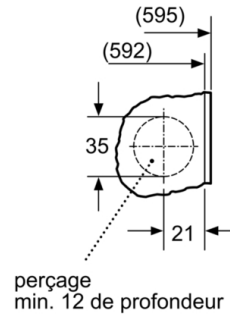

Caractéristiques techniques

- Porte réversible
- Hauteur x Largeur appareil: 81.8 cm x 59.6 cm
- Plinthe ajustable en hauteur: 15 cm
- Plinthe ajustable en profondeur: 6.5 cm
- Hublot 30 cm Blanc, ouverture à 130°
- Pieds arrières réglables à l'avant par système à cardan

**Série 6, Lave-linge, chargement frontal, 7 kg,
1200 trs/min
WIW24348FF**

Mesures en mm

Unité Z

Mesures en mm

Mesures en mm

Mesures en mm