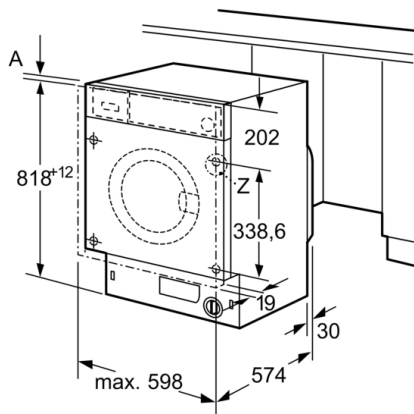

Caractéristiques techniques

- Porte réversible
- Hauteur x Largeur appareil: 81.8 cm x 59.6 cm
- Plinthe ajustable en hauteur: 15 cm
- Plinthe ajustable en profondeur: 6.5 cm
- Hublot 30 cm Blanc, ouverture à 130°
- Pieds arrières réglables à l'avant par système à cardan

**Série 6, Lave-linge, chargement frontal, 7 kg,
1200 trs/min
WIW24348FF**

Mesures en mm

Unité Z

Mesures en mm

Mesures en mm

Mesures en mm