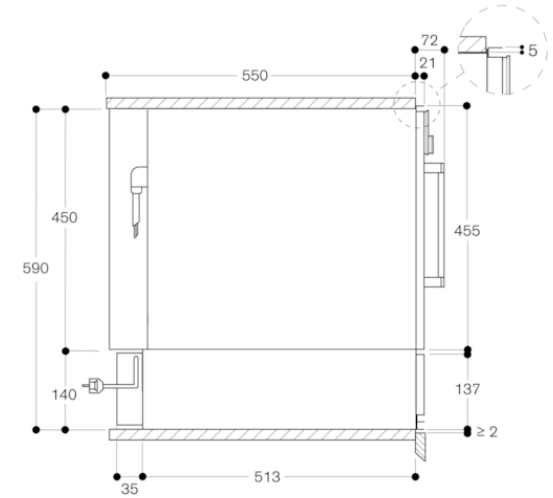

- Commande par bouton rotatif.

**Caractéristiques**

- Volume utile 20 litres.
- Capacité : vaisselle pour 6 pers. avec assiettes diam. 24 cm et bols à soupe, saladiers et un plat de service selon taille.
- Charge maximale 25 kg.
- Dimensions intérieures utiles :  
L 468 x H 92 x P 458 mm.
- Résistance sous la sole en verre pour un entretien facile.
- Ventilation intégrée assurant une répartition homogène de la chaleur et un préchauffage plus rapide de la vaisselle.
- Témoin lumineux de fonctionnement sur la façade en verre.
- Sole en verre de sécurité.

**Conseils d'installation**

- Espace latéral nécessaire de mini. 5 mm entre façade de l'appareil et panneau d'habillage du meuble.
- Distance entre le corps meuble et la vitre avant de l'appareil : 21 mm.
- Installation BSP/BMP/CMP directement au-dessus WSP dans une niche de 59 cm, sans plancher intermédiaire.
- Raccordement électrique possible derrière l'appareil.

**Données techniques**

**Caractéristiques**

Type de construction : Intégrable  
 Nombre maximal d'assiettes : 12  
 Nombre maximum de tasses à espresso : 80  
 Dimensions du produit (mm) : 140 x 590 x 548  
 Dimensions du produit emballé (mm) : 210 x 650 x 660  
 Niche d'encastrement (mm) : 140 x 560 x 550  
 Code EAN : 4242006220617  
 Puissance maximum de raccordement électrique (W) : 810  
 Intensité (A) : 10  
 Tension (V) : 220-240  
 Fréquence (Hz) : 60; 50  
 Type de prise : Fiche cont.terre/Gard.fil ter.

WSP 221 sous BSP, BMP, CMP

Mesures en mm