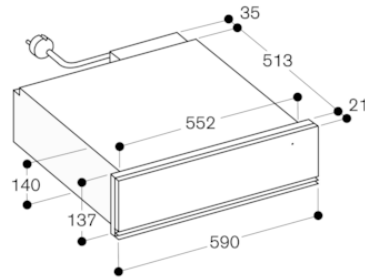

**Données techniques**

**Caractéristiques**

Type de construction : Intégrable  
 Nombre maximal d'assiettes : 12  
 Nombre maximum de tasses à espresso : 80  
 Dimensions du produit (mm) : 140 x 590 x 548  
 Dimensions du produit emballé (mm) : 210 x 650 x 660  
 Niche d'encastrement (mm) : 140 x 560 x 550  
 Code EAN : 4242006220617  
 Puissance maximum de raccordement électrique (W) : 810  
 Intensité (A) : 10  
 Tension (V) : 220-240  
 Fréquence (Hz) : 60; 50  
 Type de prise : Fiche cont.terre/Gard.fil ter.

Gaggenau  
WSP221110  
TIROIR CHAUFFANT SERIE200  
METALLIC 60X14

Version antérieure:

Version ultérieure:

Code EAN:  
4242006220617

gamme distribuée:  
FPG

Série 200, Tiroir chauffant, 60 x 14 cm, Métallisée  
WSP221110