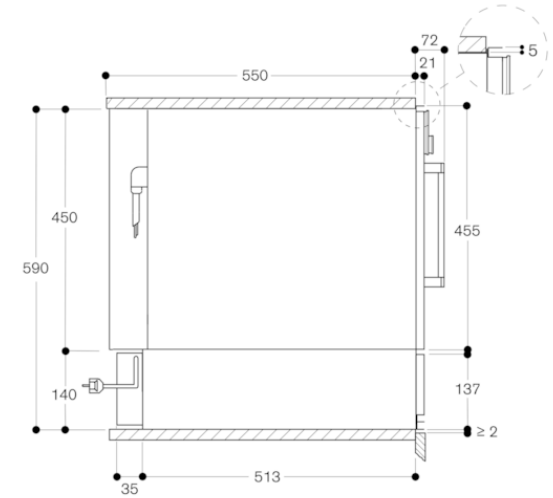

- Commande par bouton rotatif.

Caractéristiques

- Volume utile 20 litres.
- Capacité : vaisselle pour 6 pers. avec assiettes diam. 24 cm et bols à soupe, saladiers et un plat de service selon taille.
- Charge maximale 25 kg.
- Dimensions intérieures utiles :
L 468 x H 92 x P 458 mm.
- Résistance sous la sole en verre pour un entretien facile.
- Ventilation intégrée assurant une répartition homogène de la chaleur et un préchauffage plus rapide de la vaisselle.
- Témoin lumineux de fonctionnement sur la façade en verre.
- Sole en verre de sécurité.

Conseils d'installation

- Espace latéral nécessaire de mini. 5 mm entre façade de l'appareil et panneau d'habillage du meuble.
- Distance entre le corps meuble et la vitre avant de l'appareil : 21 mm.
- Installation BSP/BMP/CMP directement au-dessus WSP dans une niche de 59 cm, sans plancher intermédiaire.
- Raccordement électrique possible derrière l'appareil.

Données techniques

Caractéristiques

Type de construction : Intégrable
 Nombre maximal d'assiettes : 12
 Nombre maximum de tasses à espresso : 80
 Dimensions du produit (mm) : 140 x 590 x 548
 Dimensions du produit emballé (mm) : 212 x 658 x 660
 Niche d'encastrement (mm) : 140 x 560 x 550
 Code EAN : 4242006220624
 Puissance maximum de raccordement électrique (W) : 810
 Intensité (A) : 10
 Tension (V) : 220-240
 Fréquence (Hz) : 60; 50
 Type de prise : Fiche cont.terre/Gard.fil ter.

WSP 221 sous BSP, BMP, CMP

Mesures en mm