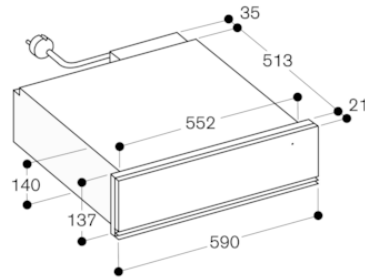

Série 200, Tiroir chauffant, 60 x 14 cm, Argent
WSP221130