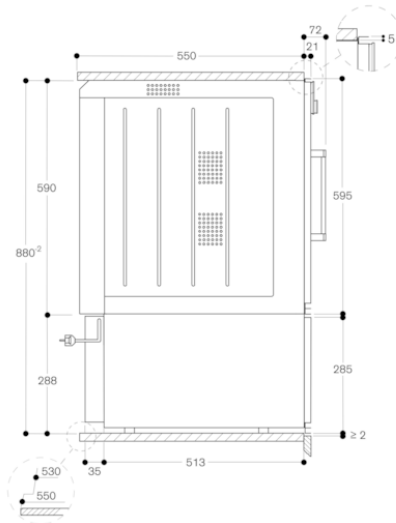

WSP 222 sous BOP

Mesures en mm