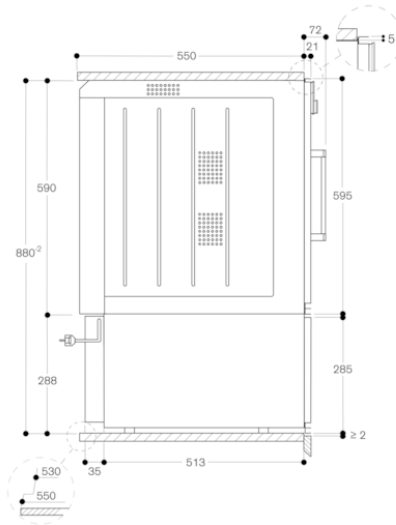

WSP 222 sous BOP

Mesures en mm