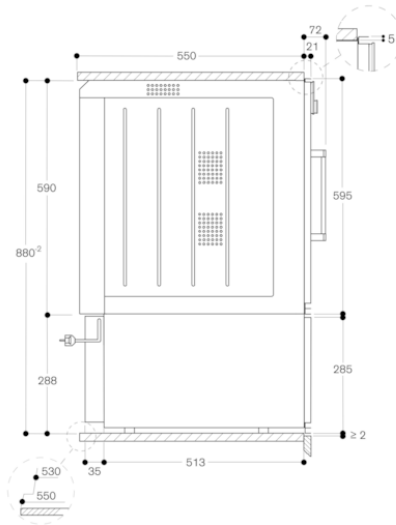

- Commande par bouton rotatif.

**Caractéristiques**

- Volume utile 52 litres.
- Capacité : vaisselle pour 12 pers. avec assiettes diam. 24 cm et bols à soupe, saladiers et un plat de service selon taille.
- Charge maximale 25 kg.
- Dimensions intérieures utiles :  
L 468 x H 242 x P 458 mm.
- Résistance sous la sole en verre pour un entretien facile.
- Ventilation intégrée assurant une répartition homogène de la chaleur et un préchauffage plus rapide de la vaisselle.
- Témoin lumineux de fonctionnement sur la façade en verre.
- Sole en verre de sécurité.

**Conseils d'installation**

- Espace latéral nécessaire de mini. 5 mm entre façade de l'appareil et panneau d'habillage du meuble.
- Distance entre le corps meuble et la vitre avant de l'appareil : 21 mm.
- Raccordement électrique possible derrière l'appareil.

**Données techniques**

**Caractéristiques**

Type de construction : Intégrable  
 Nombre maximal d'assiettes : 40  
 Nombre maximum de tasses à espresso : 120  
 Dimensions du produit (mm) : 288 x 590 x 548  
 Dimensions du produit emballé (mm) : 400 x 640 x 685  
 Niche d'encastrement (mm) : 288 x 560 x 550  
 Code EAN : 4242006220679  
 Puissance maximum de raccordement électrique (W) : 810  
 Intensité (A) : 10  
 Tension (V) : 220-240  
 Fréquence (Hz) : 60; 50  
 Type de prise : Fiche cont.terre/Gard.fil ter.

WSP 222 sous BOP

Mesures en mm