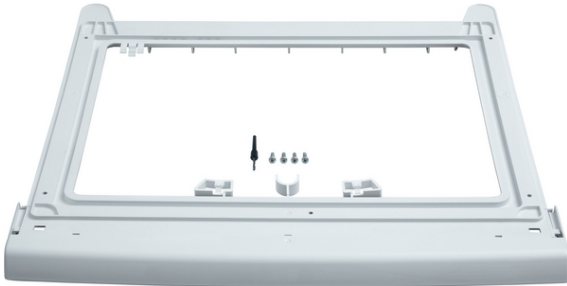

Accessoire pour lave-linge/sèche-linge WTZ20410

Données techniques

Dimensions du produit emballé :	50 x 560 x 600 mm
Dimensions de la palette (mm) :	225.0 x 80.0 x 120.0
Colisage par palette :	90
Poids net :	0,6 kg
Poids brut :	0,9 kg
Code EAN :	4242002761787

Accessoire pour lave-linge/sèche-linge WTZ20410

- Kit de superposition pour une colonne de lave-linge et sèche-linge
- Kit de superposition sans tablette
- Coloris Blanc