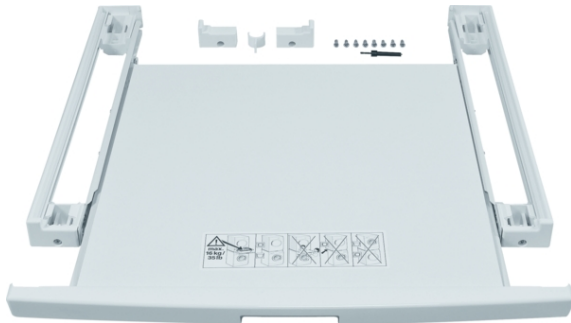

Accessoire pour lave-linge/sèche-linge WZ20400

Équipement

Données techniques

Dimensions du produit emballé : 57 x 675 x 690

Dimensions de la palette (mm) : 57.0 x 80.0 x 120.0

Colisage par palette : 20

Poids net : 4,2

Poids brut : 5,6

Code EAN : 4242003569993