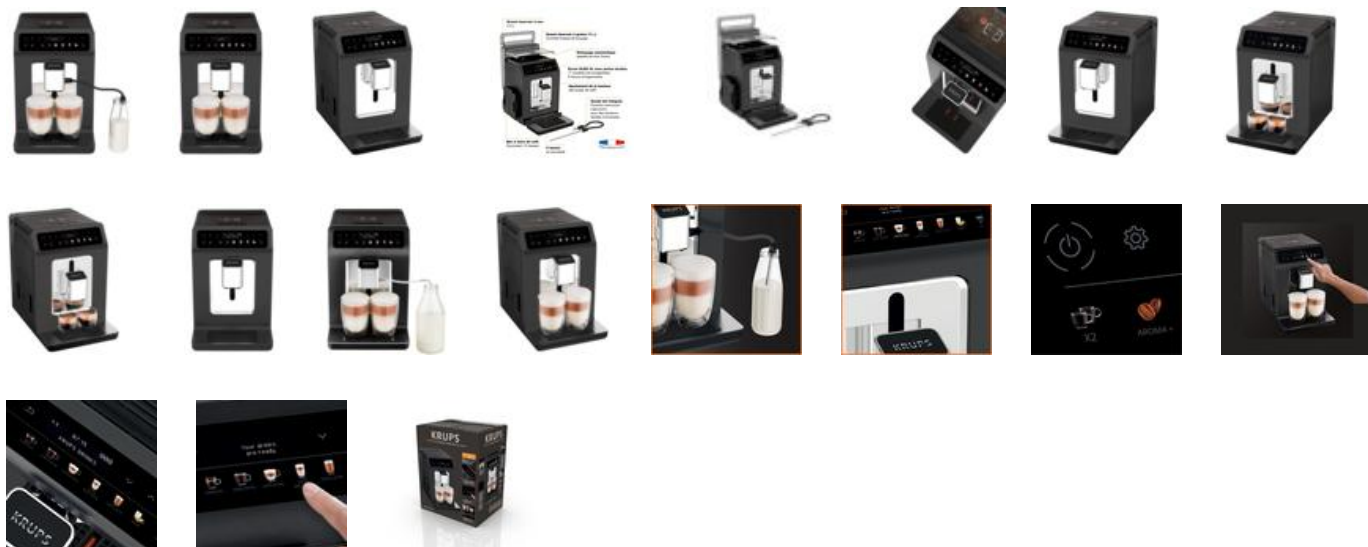

PHOTOS DU PRODUIT

Autres images produit