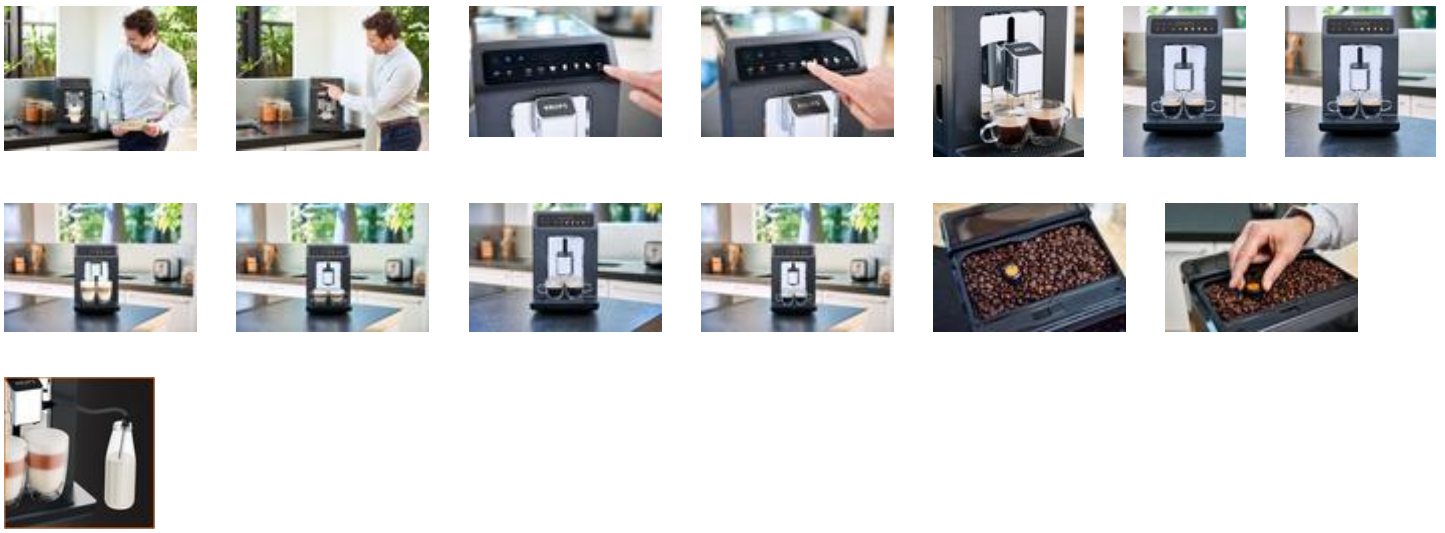

Photo(s) de recettes

Video(s)

Packaging

[product.madein]

[product.ifu]