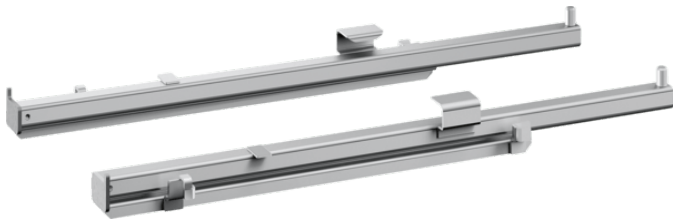

**Clip rail, Inox  
Z11TC10X0**

- RAIL CONFORT FLEX 1 NIVEAU
- Rail ConfortFlex (1 niveau)

Neff  
Z11TC10X0  
RAIL CONFORT FLEX 1 NIVEAU  
Version antérieure:  
Version ultérieure:

Code EAN:  
4242004182856  
gamme distribuée:

**Accessoires intégrés**

**Accessoires en option**

**Autres couleurs disponibles**

**Données techniques**

**Caractéristiques**  
Dimensions du produit emballé (mm) :  
55 x 125 x 480  
Dimensions de la palette (mm) : 100.0  
x 80.0 x 120.0  
Colisage par palette : 200  
Poids net (kg) : 0,692  
Poids brut (kg) : 0,8  
Code EAN : 4242004182856