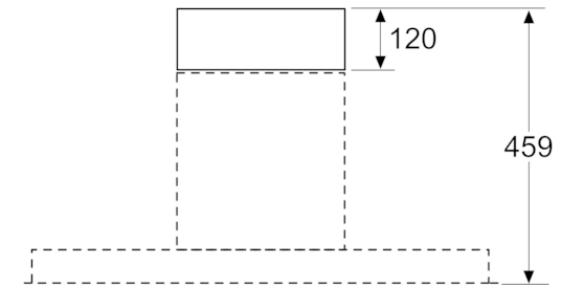

Accessoires intégrés

Accessoires en option

Autres couleurs disponibles

Données techniques

Caractéristiques

Dimensions du produit emballé (mm) :
200 x 310 x 310
Dimensions de la palette (mm) : 175.0
x 80.0 x 120.0
Colisage par palette : 48
Poids net (kg) : 1,070
Poids brut (kg) : 1,2
Code EAN : 4242004250319

Neff
Z51BG0N1
EXTENSION DE CHEMINEE 120 MM

Version antérieure:

Version ultérieure:

Code EAN:
4242004250319

gamme distribuée:

Accessoire pour hottes, 120 mm
Z51BG0N1

Mesures en mm

Mesures en mm