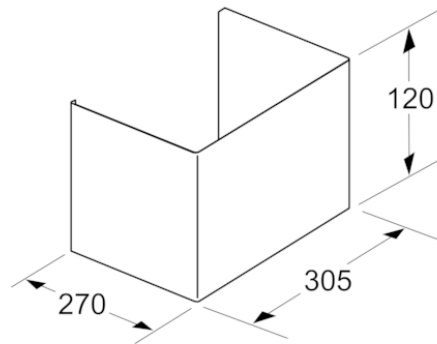

Accessoires intégrés

Accessoires en option

Autres couleurs disponibles

Données techniques

Caractéristiques

Dimensions du produit emballé (mm) :
200 x 310 x 310
Dimensions de la palette (mm) : 175.0
x 80.0 x 120.0
Colisage par palette : 48
Poids net (kg) : 1,070
Poids brut (kg) : 1,2
Code EAN : 4242004250319

Neff
Z51BG0N1
EXTENSION DE CHEMINEE 120 MM

Version antérieure:

Version ultérieure:

Code EAN:
4242004250319

gamme distribuée:

Accessoire pour hottes, 120 mm
Z51BG0N1

Mesures en mm

Mesures en mm