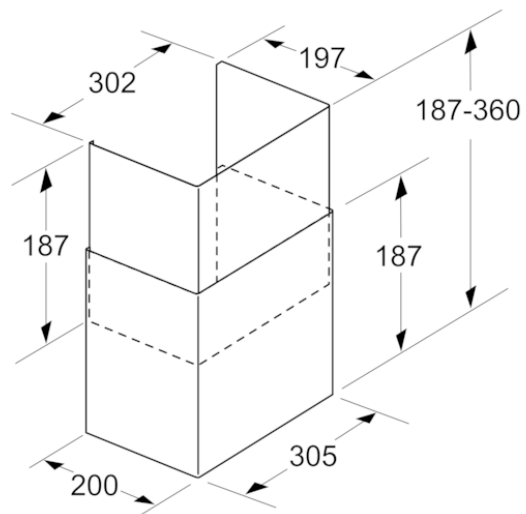

**Accessoire pour hottes, 187-360 mm  
Z51BN0N0**

**Accessoire en option**

- Extension de cheminée 187-360 mm pour hotte box intégrée.
- Extension de cheminée en deux parties pour un ajustement personnalisé de la hauteur.
- Convient pour une installation en recyclage ou en évacuation.

**Accessoires intégrés**

**Accessoires en option**

**Autres couleurs disponibles**

**Données techniques**

**Caractéristiques**  
 Dimensions du produit emballé (mm) : 270 x 220 x 330  
 Dimensions de la palette (mm) : 175.0 x 80.0 x 120.0  
 Colisage par palette : 60  
 Poids net (kg) : 1,829  
 Poids brut (kg) : 2,0  
 Code EAN : 4242004244424

Neff  
 Z51BN0N0  
 RALLONGE DE CHEMINEE 362MM

Version antérieure:

Version ultérieure:

Code EAN:  
 4242004244424

gamme distribuée:

Accessoire pour hottes, 187-360 mm  
Z511BN0N0

Mesures en mm

Mesures en mm