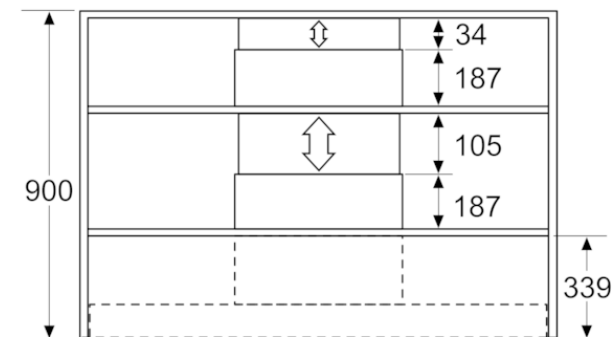

**Accessoire pour hottes, 187-360 mm  
Z51BN0N0**

**Accessoire en option**

- Extension de cheminée 187-360 mm pour hotte box intégrée.
- Extension de cheminée en deux parties pour un ajustement personnalisé de la hauteur.
- Convient pour une installation en recyclage ou en évacuation.

**Accessoires intégrés**

**Accessoires en option**

**Autres couleurs disponibles**

**Données techniques**

**Caractéristiques**  
 Dimensions du produit emballé (mm) : 270 x 220 x 330  
 Dimensions de la palette (mm) : 175.0 x 80.0 x 120.0  
 Colisage par palette : 60  
 Poids net (kg) : 1,829  
 Poids brut (kg) : 2,0  
 Code EAN : 4242004244424

Neff  
 Z51BN0N0  
 RALLONGE DE CHEMINEE 362MM

Version antérieure:

Version ultérieure:

Code EAN:  
 4242004244424

gamme distribuée:

Accessoire pour hottes, 187-360 mm  
Z511BN0N0

Mesures en mm

Mesures en mm

Schéma pour élément haut de 90 cm  
(épaisseur de paroi de 16 mm)

Le conduit peut uniquement être monté sur l'appareil en combinaison avec une tablette.  
Dans cet exemple, deux jeux de conduits sont nécessaires pour couvrir toute la hauteur d'armoire.