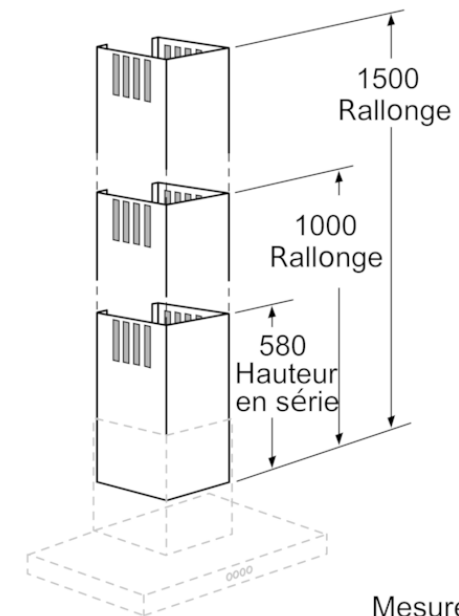

**Accessoire pour hottes, 1000 mm
Z5905N0**

Accessoire en option

- Extension (1000mm) de la partie télescopique pour une hotte murale
- La hauteur totale de la hotte peut être prolongée de 420mm maximum
- Convient pour un fonctionnement en évacuation ou recyclage
- Extension avec les grilles de recyclage

Accessoires intégrés

Accessoires en option

Autres couleurs disponibles

Données techniques

Caractéristiques

Dimensions du produit emballé (mm) :
525 x 370 x 1195
Dimensions de la palette (mm) : 175.0
x 80.0 x 120.0
Colisage par palette : 6
Poids net (kg) : 4,104
Poids brut (kg) : 9,3
Code EAN : 4242004121091

Neff
Z5905N0
EXTENSION DE CHEMINÉE 1000 MM

Version antérieure:

Version ultérieure:

Code EAN:
4242004121091

gamme distribuée:

Accessoire pour hottes, 1000 mm
Z5905N0

Cotes en mm

Mesures en mm