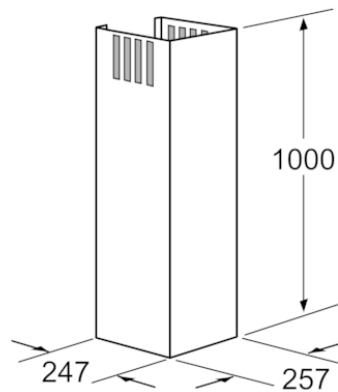

**Accessoire pour hottes, 1000 mm
Z5905N0**

Accessoire en option

- Extension (1000mm) de la partie télescopique pour une hotte murale
- La hauteur totale de la hotte peut être prolongée de 420mm maximum
- Convient pour un fonctionnement en évacuation ou recyclage
- Extension avec les grilles de recyclage

Accessoires intégrés

Accessoires en option

Autres couleurs disponibles

Données techniques

Caractéristiques

Dimensions du produit emballé (mm) :
525 x 370 x 1195
Dimensions de la palette (mm) : 175.0
x 80.0 x 120.0
Colisage par palette : 6
Poids net (kg) : 4,104
Poids brut (kg) : 9,3
Code EAN : 4242004121091

Neff
Z5905N0
EXTENSION DE CHEMINÉE 1000 MM

Version antérieure:

Version ultérieure:

Code EAN:
4242004121091

gamme distribuée:

Accessoire pour hottes, 1000 mm
Z5905N0

Cotes en mm

Mesures en mm