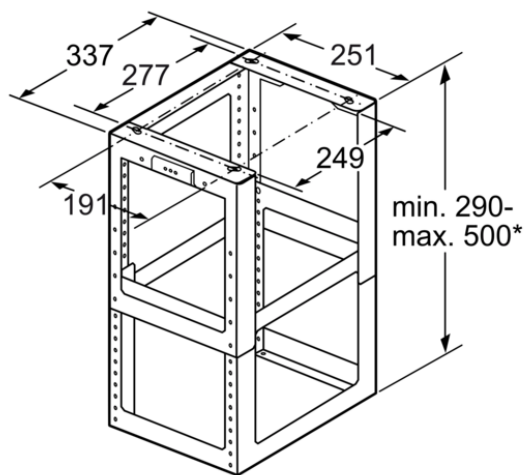

**Accessoire pour hottes**  
**Z5921N0**

**Accessoire en option**

- Kit d'extension pour hotte îlot
- Pour une hauteur decheminée de 1100 à 1500 mm. La hauteur totale de la hotte dépend du design de la hotte

**Accessoires intégrés**

**Accessoires en option**

**Autres couleurs disponibles**

**Données techniques**

**Caractéristiques**

Dimensions du produit emballé (mm) : 380 x 360 x 460  
 Dimensions de la palette (mm) : 170.0 x 80.0 x 120.0  
 Colisage par palette : 16  
 Poids net (kg) : 3,483  
 Poids brut (kg) : 4,8  
 Code EAN : 4242004122470

Neff  
 Z5921N0  
 SUPPORT DE CHEMINÉE

Version antérieure:

Version ultérieure:

Code EAN:  
 4242004122470

gamme distribuée:

Accessoire pour hottes  
Z5921N0

\* réglable en hauteur  
par pas de 10 mm

Mesures en mm