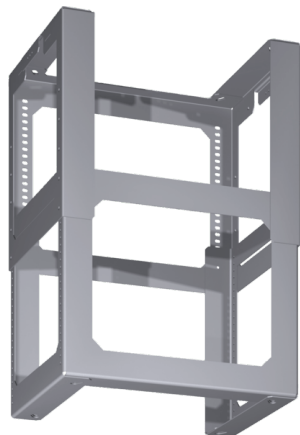

**Accessoire pour hottes**  
**Z5921N0**

**Accessoire en option**

- Kit d'extension pour hotte îlot
- Pour une hauteur decheminée de 1100 à 1500 mm. La hauteur totale de la hotte dépend du design de la hotte

**Accessoires intégrés**

**Accessoires en option**

**Autres couleurs disponibles**

**Données techniques**

**Caractéristiques**

Dimensions du produit emballé (mm) : 380 x 360 x 460  
 Dimensions de la palette (mm) : 170.0 x 80.0 x 120.0  
 Colisage par palette : 16  
 Poids net (kg) : 3,483  
 Poids brut (kg) : 4,8  
 Code EAN : 4242004122470

Neff  
 Z5921N0  
 SUPPORT DE CHEMINÉE

Version antérieure:

Version ultérieure:

Code EAN:  
 4242004122470

gamme distribuée:

Accessoire pour hottes  
Z5921N0

\* réglable en hauteur  
par pas de 10 mm

Mesures en mm