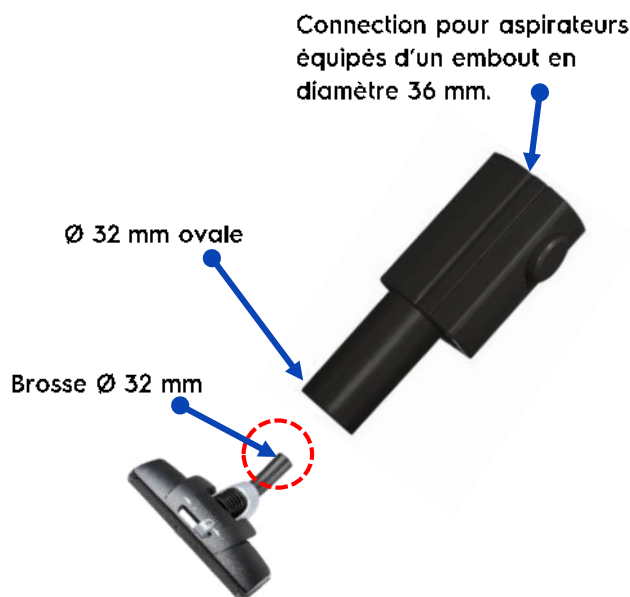

## ZE 050 – Adaptateur Max in Oval

### Adaptateur pour connexions ovales Ø 36 mm

Cet adaptateur est destiné uniquement pour tous les accessoires équipés du système AeroPro Ø 36 mm ovale.

L'adaptateur permet d'utiliser tous les accessoires de diamètre 32 mm (rond) sur tous les aspirateurs dotés de connexions ovales de Ø 36 mm.

Données logistiques	<b>Référence : ZE 050</b>				
	<b>Code EAN : 3023372029605</b>				
	<b>Code PNC : 900 196 716 6</b>				
	Largeur (mm)	Hauteur (mm)	Profondeur (mm)	Poids (kg)	Contenu
Boîte	140	280	40	0.07	1 adaptateur
Carton de suremballage	350	295	140	1.76	20
Palette	1200	980	800	104.9	960
	Nombre de couches	6	Nombre de cartons par couche		8