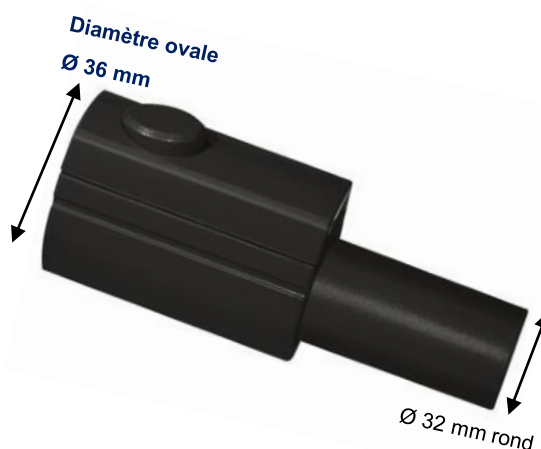

## ZE 050 – Adaptateur Max in Oval

### Adaptateur pour connexions ovales Ø 36 mm

Cet adaptateur est destiné uniquement pour tous les accessoires équipés du système AeroPro Ø 36 mm ovale.

L'adaptateur permet d'utiliser tous les accessoires de diamètre 32 mm (rond) sur tous les aspirateurs dotés de connexions ovales de Ø 36 mm.

Données logistiques	<b>Référence : ZE 050</b>				
	<b>Code EAN : 3023372029605</b>				
	<b>Code PNC : 900 196 716 6</b>				
	Largeur (mm)	Hauteur (mm)	Profondeur (mm)	Poids (kg)	Contenu
Boîte	140	280	40	0.07	1 adaptateur
Carton de suremballage	350	295	140	1.76	20
Palette	1200	980	800	104.9	960
	Nombre de couches	6	Nombre de cartons par couche		8